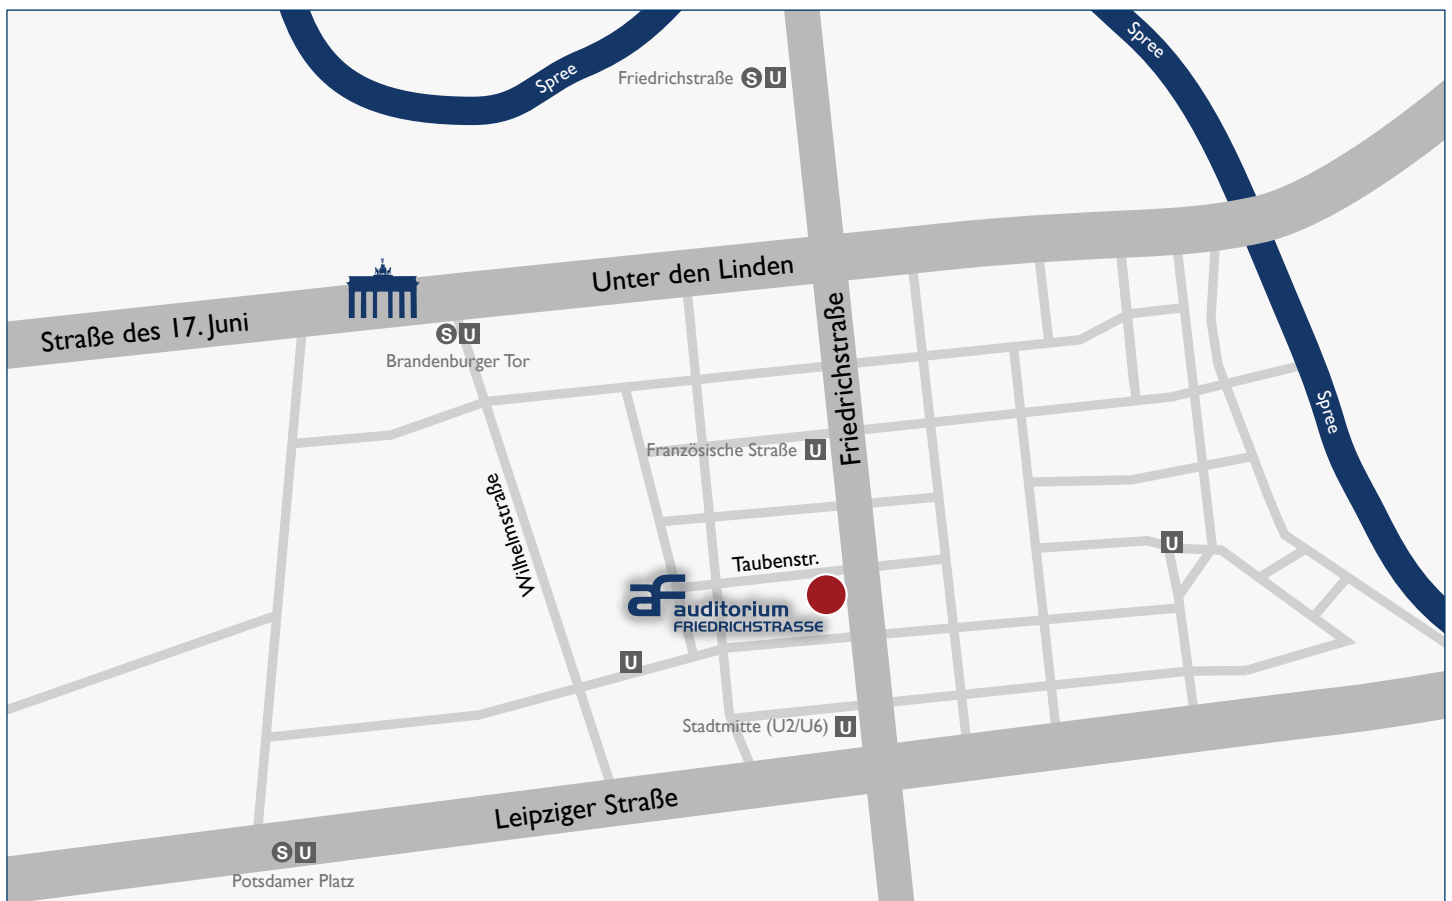

TRANSPORT

U-Bahn

Line U2
Station: Stadtmitte
(1 min. walking distance)

Line U6
Station: Stadtmitte or Französische Str.
(3 min. walking distance)

S-Bahn

Line: S1, S2, S3, S5, S7, S9, S25, S75
Station: Friedrichstr.
(10 min. walking distance or connection
train U6)

Bus

Line 100, 200 and TXL
Busstop: Unter den Linden/Friedrichstr.
(5 min. walking distance)

Line M48 and 265
Busstop: U-Bahnhof Stadtmitte/Leipziger Str.
(5 min. walking distance)

Line 147
Busstop: U-Bahnhof Französische Str.
(3 min. walking distance)

CONTACT

Exclusive site

Friedrichstraße 180 | 10117 Berlin

In the lively environment of the government district, sights and cultural highlights
Close to Gendarmenmarkt | Unter den Linden

Chandra Nanni

chandra.nanni@auditorium-friedrichstrasse.de