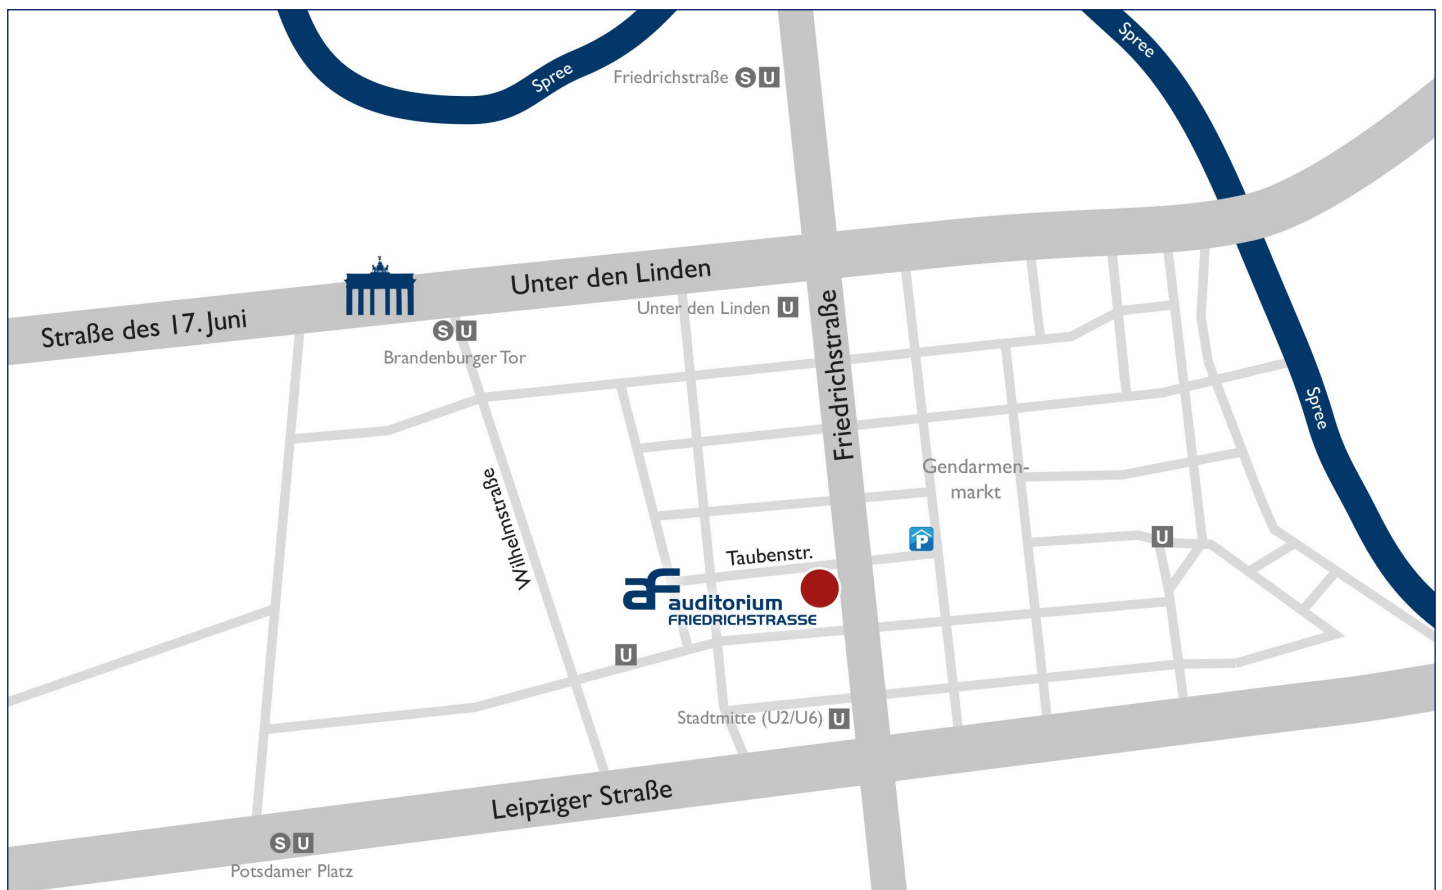

TRANSPORT

U-Bahn

Line **U2, U6**
Station: Stadtmitte
(1 min. walking distance)

Line **U5**
Station: Unter den Linden
(5 min. walking distance)

S-Bahn

Line **S1, S2, S3, S5, S7, S9, S25, S75**
Station: Friedrichstr.
(10 min. walking distance or connection
train U6)

Bus

Line **100, 200**
Busstop: Unter den Linden/Friedrichstr.
(5 min. walking distance)

Line **265**
Busstop: U-Bahnhof Stadtmitte/Leipziger
Str.
(5 min. walking distance)

Linie **147**
Busstop: Französische Str.
(3 min. walking distance)

Airport

Airport Berlin-Brandenburg about 20 km,
around 35 min. by regional trains and Airport
Express (FEX) to S-Bahn station Friedrichstr.
(about 10 min. walking distance)

Car

Next parking garage: Taubenstr. 14.